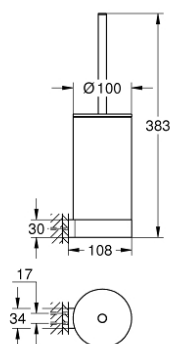

41 076 A00 SELECTION SET PERIE WC

DESCRIEREA PRODUSULUI

- Colour: hard graphite
- material: sticlă / metal
- montare pe perete
- fixare de perete ascunsă
- finisaj GROHE Long-Life

41 076 A00 SELECTION SET PERIE WC

PIESE DE SCHIMB , ianuarie 2019 – now

1: Cap de perie de rezervă (Spare part-nr. 40951A00)

1.1: Cap perie de rezervă (Spare part-nr. 40791KS1)

2: Pahar de rezervă pentru perie (Spare part-nr. 40993000)